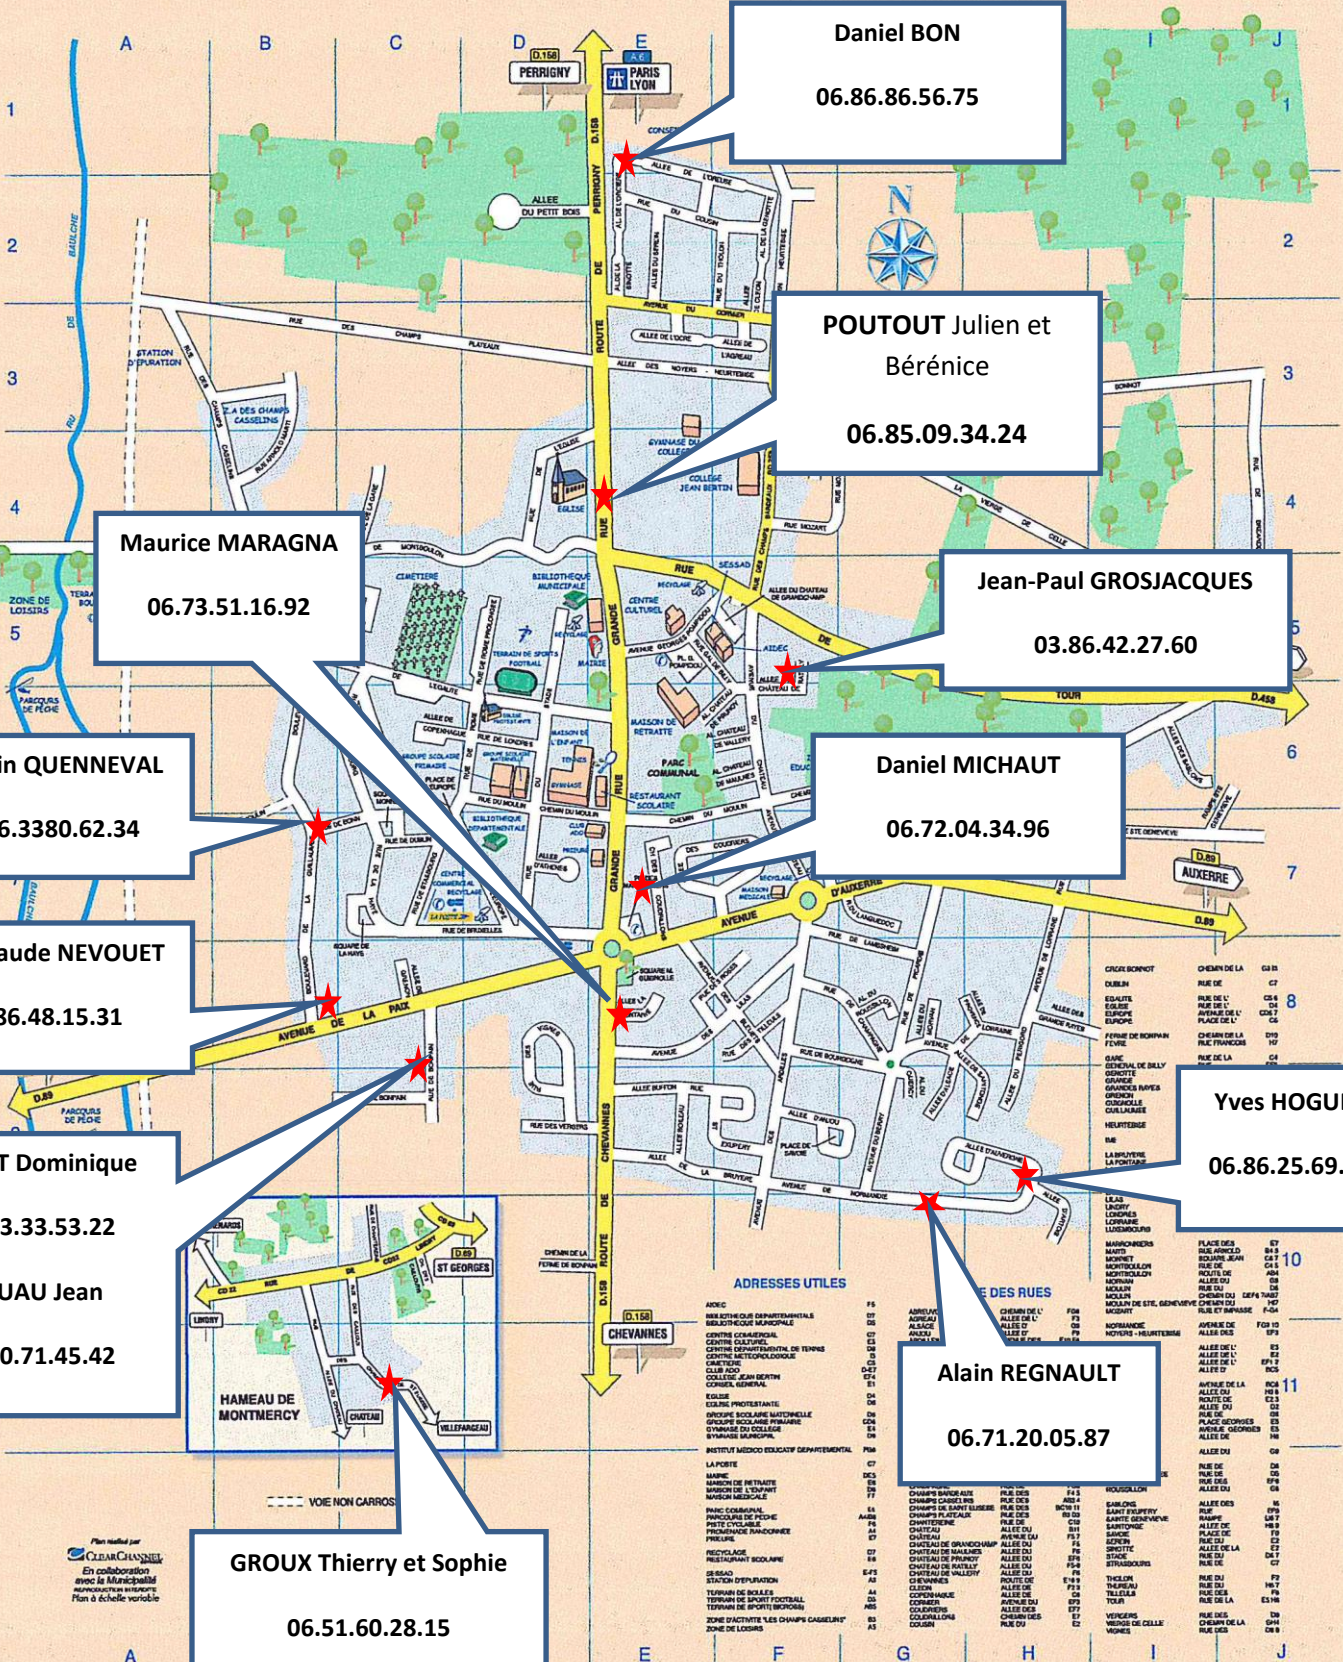

ST GEORGES SUR BAULCHES

Daniel BON
06.86.86.56.75

**POUTOUT Julien et
Bérénice**
06.85.09.34.24

Maurice MARAGNA
06.73.51.16.92

Jean-Paul GROSJACQUES
03.86.42.27.60

Alain QUENNEVAL
06.3380.62.34

Daniel MICHAUT
06.72.04.34.96

Jean-Claude NEVOUET
03.86.48.15.31

Yves HOGUET
06.86.25.69.61

BICHET Dominique
06.83.33.53.22

Alain REGNAULT
06.71.20.05.87

GROUX Thierry et Sophie
06.51.60.28.15

ADRESSES UTILES